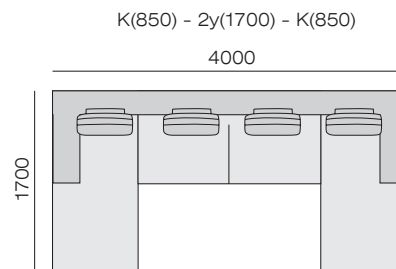

Размеры спального места

*Рекомендация.

Длина помещения должна быть больше длины дивана на 5%.

Например: длина дивана - 3м, длина помещения должна быть - 3м 15 см.