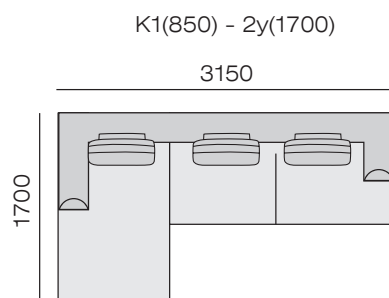

Модульная конструкция дивана предоставляет множество возможностей для создания уникального интерьера. Основные преимущества такой системы: гибкость, универсальность и удобство. Модульный диван Riva позволяет комбинировать элементы по своему усмотрению, создавая различные конфигурации под разные планировки и разные ситуации.