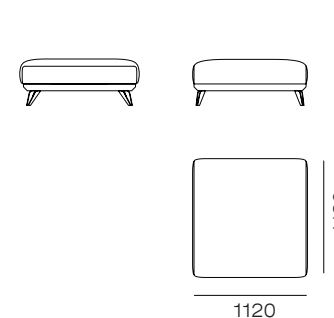

K(850)(левое/правое) - канapé с подушкой спинки шириной 850 мм

K(б)(850)(2260)(левое/правое) - канapé большое с длиной 2260 мм, с подушкой спинки шириной 850 мм

П- Пуф

П(б) -П уф большой

1y(850)(левое/правое) - кресло с левой (правой) боковиной, с подушкой спинки шириной 850 мм