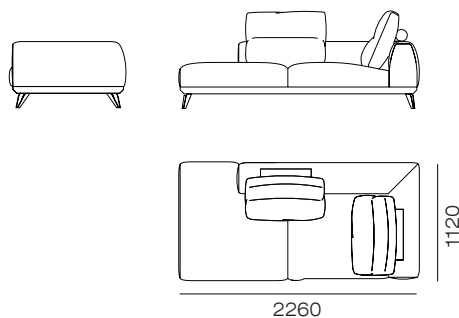

K(б)(850)(2260)(левое/правое) - канapé большое с длиной 2260 мм, с подушкой спинки шириной 850 мм