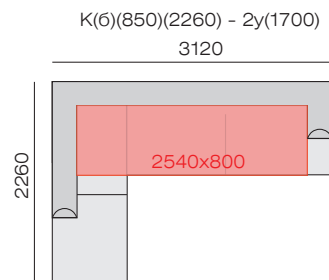

### Размеры спального места

\*Рекомендация.

Длина помещения должна быть больше длины дивана на 5%.

Например: длина дивана - 3м, длина помещения должна быть - 3м 15 см.

2(1700) - Диван двухместный с длиной сиденья 1700 мм.