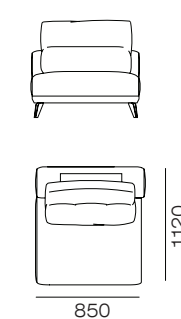

2y(1700)(прямой) - Диван двухместный без боковин с длиной сиденья 1700 мм.

2y(1700)(левый/правый) - Диван двухместный с правой (левой) боковиной с длиной сиденья 1700 мм.

y- Кресло угловое

1y(850)(прямое) - кресло с подушкой спинки шириной 850 мм

K(850)(левое/правое) - канapé с подушкой спинки шириной 850 мм

K(б)(850)(2260)(левое/правое) - канapé большое с длиной 2260 мм, с подушкой спинки шириной 850 мм

П- Пуф

П(б) -П уф большой

1y(850)(левое/правое) - кресло с левой (правой) боковиной, с подушкой спинки шириной 850 мм