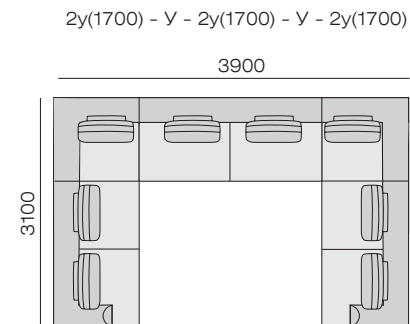

### Размеры спального места

\*Рекомендация.

Длина помещения должна быть больше длины дивана на 5%.

Например: длина дивана - 3м, длина помещения должна быть - 3м 15 см.

2(1700) - Диван двухместный с длиной сиденья 1700 мм.