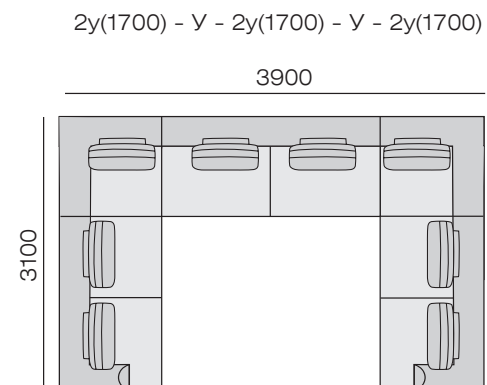

Модульная конструкция дивана предоставляет множество возможностей для создания уникального интерьера. Основные преимущества такой системы: гибкость, универсальность и удобство. Модульный диван Riva позволяет комбинировать элементы по своему усмотрению, создавая различные конфигурации под разные планировки и разные ситуации.