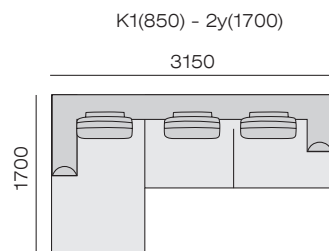

### Размеры спального места

\*Рекомендация.

Длина помещения должна быть больше длины дивана на 5%.

Например: длина дивана - 3м, длина помещения должна быть - 3м 15 см.

2(1700) - Диван двухместный с длиной сиденья 1700 мм.