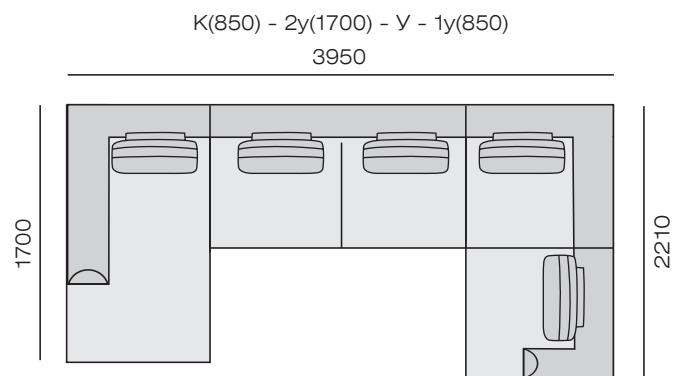

### Размеры спального места

\*Рекомендация.

Длина помещения должна быть больше длины дивана на 5%.

Например: длина дивана - 3м, длина помещения должна быть - 3м 15 см.

2(1700) - Диван двухместный с длиной сиденья 1700 мм.