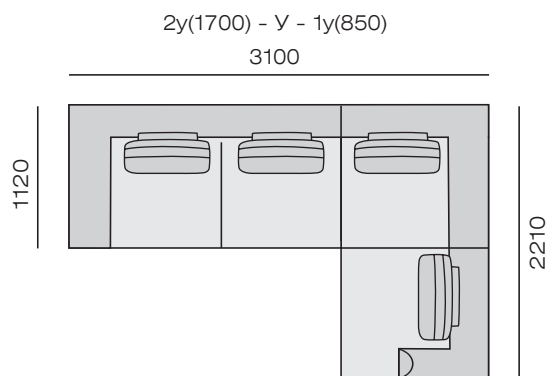

### Размеры спального места

\*Рекомендация.

Длина помещения должна быть больше длины дивана на 5%.

Например: длина дивана - 3м, длина помещения должна быть - 3м 15 см.

2(1700) - Диван двухместный с длиной сиденья 1700 мм.