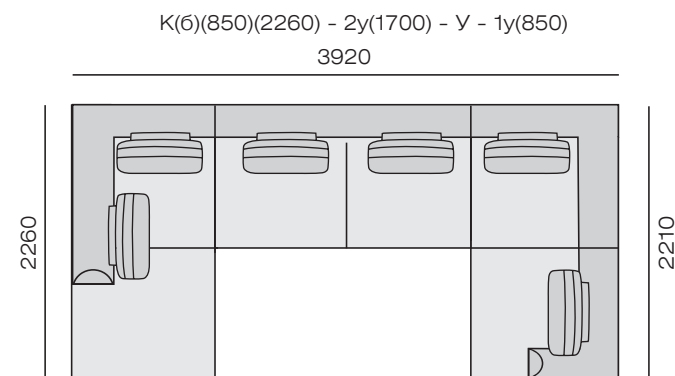

### Размеры спального места

\*Рекомендация.

Длина помещения должна быть больше длины дивана на 5%.

Например: длина дивана - 3м, длина помещения должна быть - 3м 15 см.

2(1700) - Диван двухместный с длиной сиденья 1700 мм.