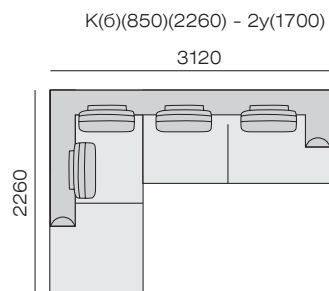

### Размеры спального места

\*Рекомендация.

Длина помещения должна быть больше длины дивана на 5%.

Например: длина дивана - 3м, длина помещения должна быть - 3м 15 см.

2(1700) - Диван двухместный с длиной сиденья 1700 мм.