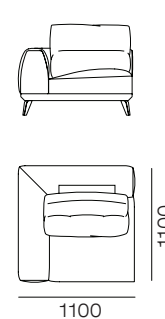

y- Кресло угловое