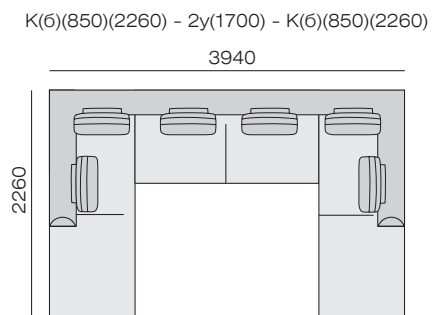

### Размеры спального места

\*Рекомендация.

Длина помещения должна быть больше длины дивана на 5%.

Например: длина дивана - 3м, длина помещения должна быть - 3м 15 см.

2(1700) - Диван двухместный с длиной сиденья 1700 мм.