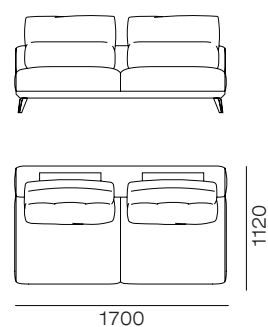

2y(1700)(прямой) - Диван двухместный без боковин с длиной сиденья 1700 мм.