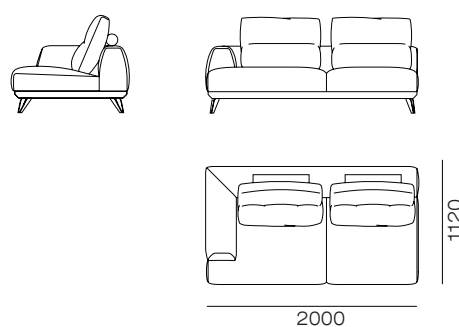

2y(1700)(левый/правый) - Диван двухместный с правой (левой) боковиной с длиной сиденья 1700 мм.