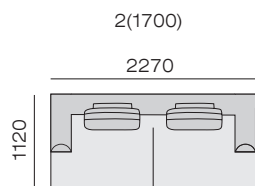

Размеры спального места

*Рекомендация.

Длина помещения должна быть больше длины дивана на 5%.

Например: длина дивана - 3м, длина помещения должна быть - 3м 15 см.