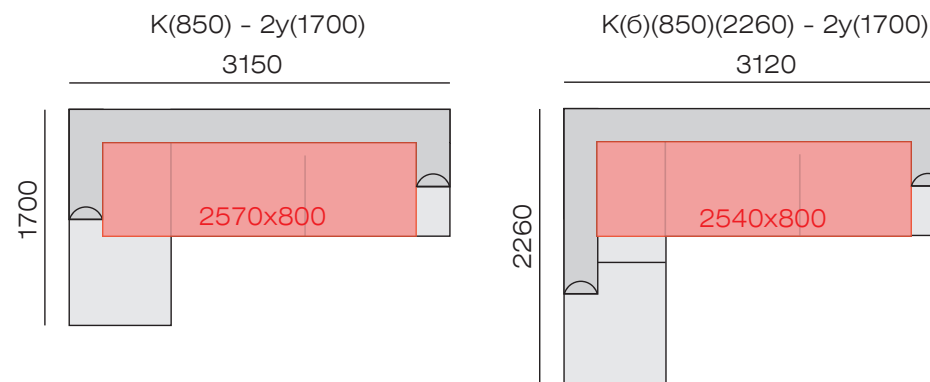

Размеры спального места