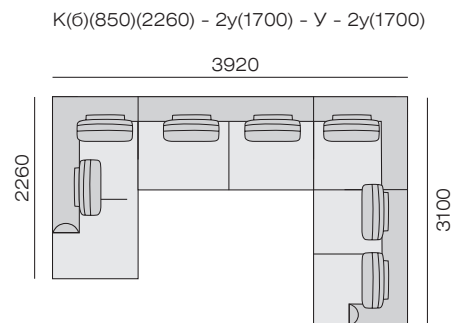

Размеры спального места

*Рекомендация.

Длина помещения должна быть больше длины дивана на 5%.

Например: длина дивана - 3м, длина помещения должна быть - 3м 15 см.