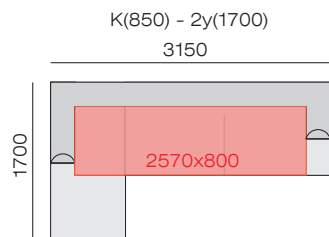

### Размеры спального места

\*Рекомендация.

Длина помещения должна быть больше длины дивана на 5%.

Например: длина дивана - 3м, длина помещения должна быть - 3м 15 см.

2(1700) - Диван двухместный с длиной сиденья 1700 мм.