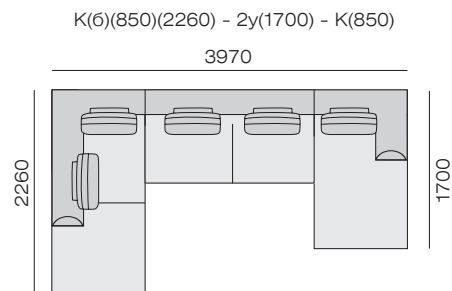

Размеры спального места

*Рекомендация.

Длина помещения должна быть больше длины дивана на 5%.

Например: длина дивана - 3м, длина помещения должна быть - 3м 15 см.