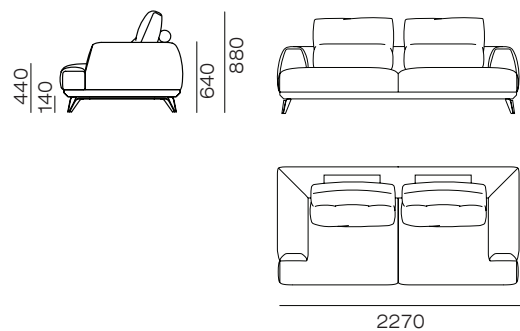

### Размеры спального места

\*Рекомендация.

Длина помещения должна быть больше длины дивана на 5%.

Например: длина дивана - 3м, длина помещения должна быть - 3м 15 см.

2(1700) - Диван двухместный с длиной сиденья 1700 мм.

2y(1700)(прямой) - Диван двухместный без боковин с длиной сиденья 1700 мм.

2y(1700)(левый/правый) - Диван двухместный с правой (левой) боковиной с длиной сиденья 1700 мм.

y- Кресло угловое

1y(850)(прямое) - кресло с подушкой спинки шириной 850 мм