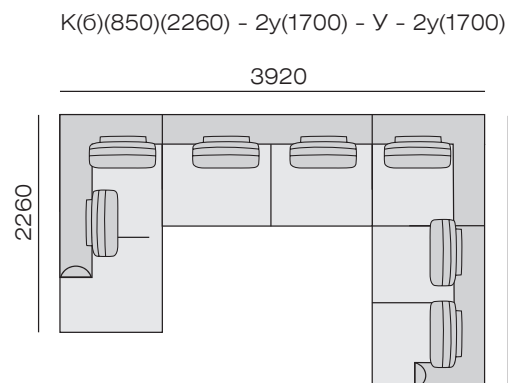

Модульная конструкция дивана предоставляет множество возможностей для создания уникального интерьера. Основные преимущества такой системы: гибкость, универсальность и удобство. Модульный диван Riva позволяет комбинировать элементы по своему усмотрению, создавая различные конфигурации под разные планировки и разные ситуации.