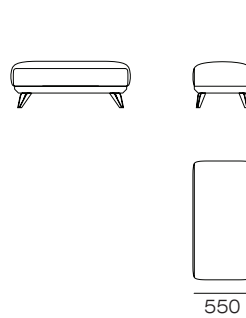

K(850)(левое/правое) - канapé с подушкой спинки шириной 850 мм

П- Пуф

П(б) -П уф большой