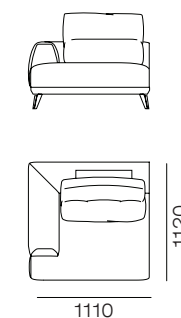

K(850)(левое/правое) - канapé с подушкой спинки шириной 850 мм

K(б)(850)(2260)(левое/правое) - канapé большое с длиной 2260 мм, с подушкой спинки шириной 850 мм

П- Пуф

П(б) -П уф большой

1y(850)(левое/правое) - кресло с левой (правой) боковиной, с подушкой спинки шириной 850 мм