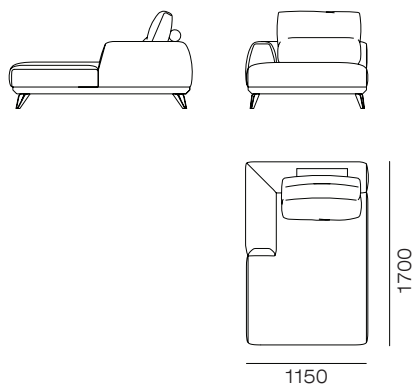

K(850)(левое/правое) - канapé с подушкой спинки шириной 850 мм