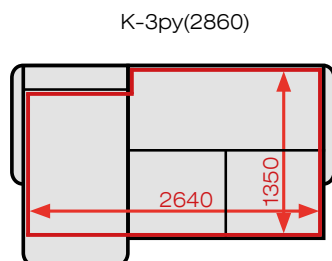

* находится в разработке