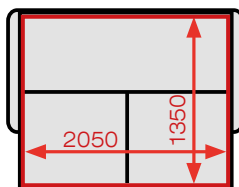

3р

* находится в разработке