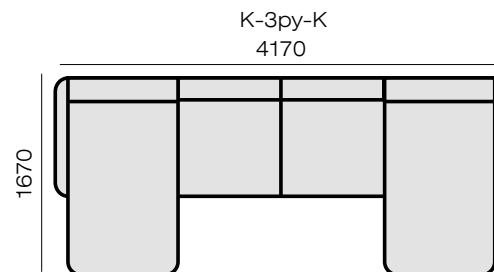

* находится в разработке