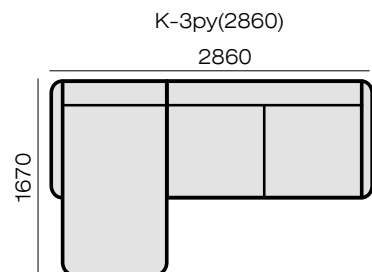

* находится в разработке