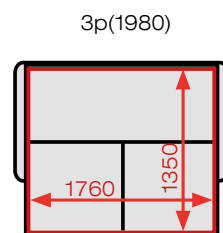

* находится в разработке