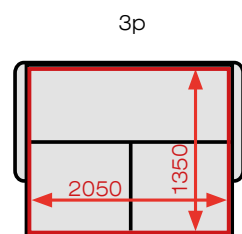

* находится в разработке