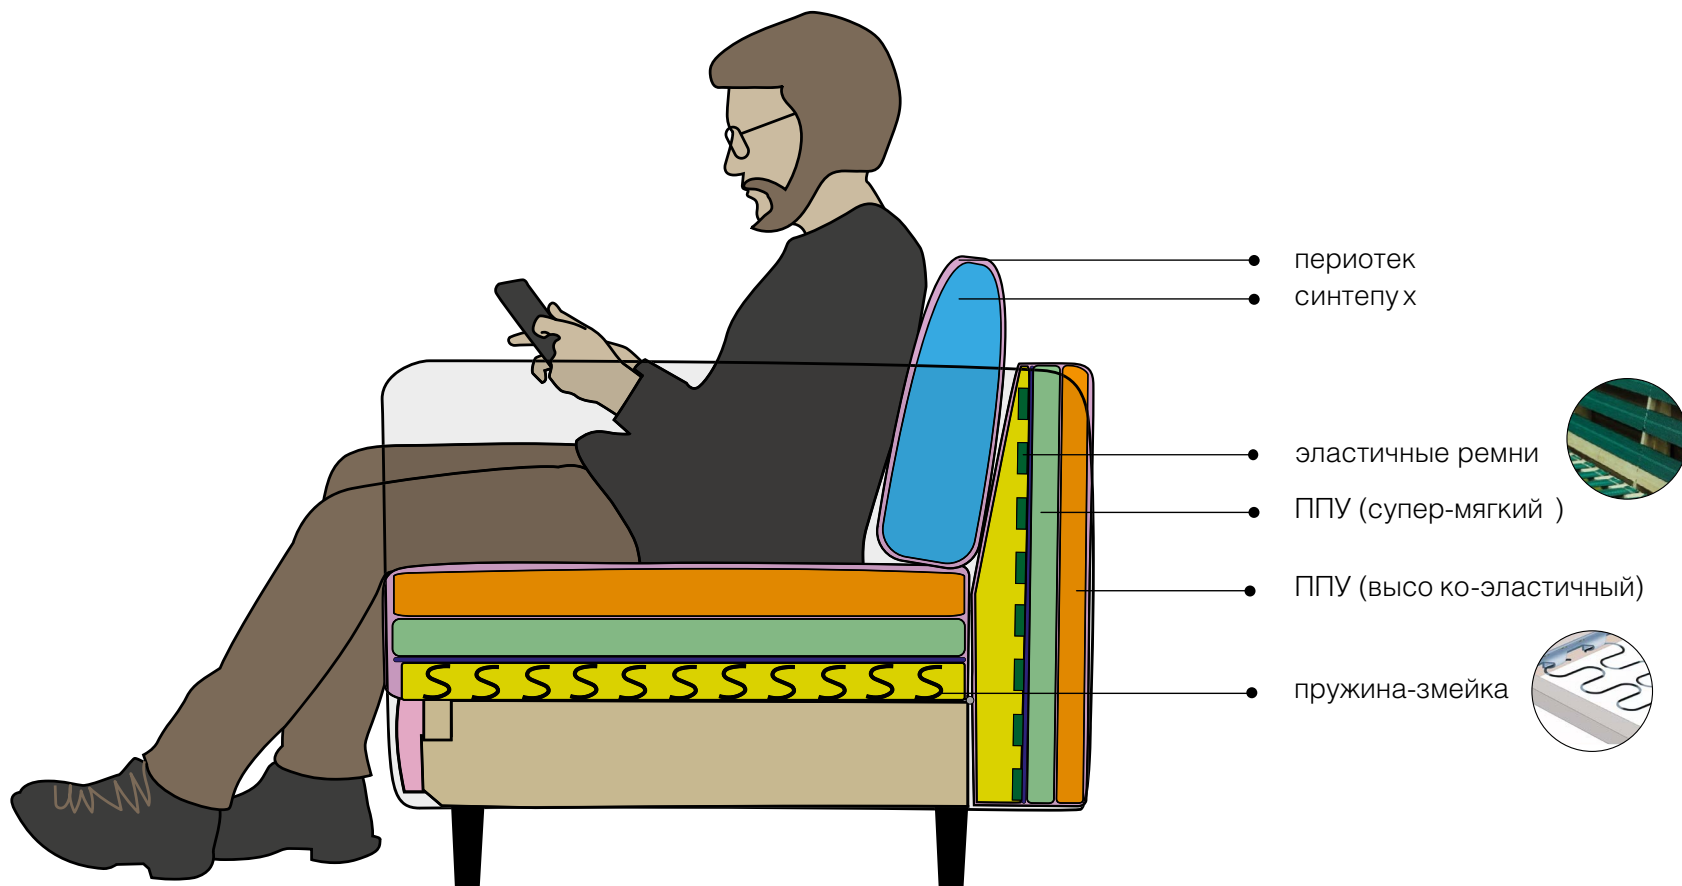

№	Характеристика	Преимущество	Выгода
1	Элегантный дизайн	Современный дизайн и привлекательный внешний вид	Простой и очень легкий, детально проработанный дизайн. Высокие ножки, тонкие боковины и такая же изящная линия сиденья, создают его невесомый и элегантный образ. Боковины и сиденье выполнены с внешними итальянскими швами, которые создают ему особую привлекательность.
2	Комфорт	Широкие возможности для отдыха	Блок спинки дивана выполнен с углом, что дает возможность расположить подушки, наполненные искусственным пухом под удобным наклоном.
3	Вариативность размеров	Возможность подобрать диван с необходимыми габаритами	Комплектации дивана имеют по 2 варианта размера длины. Вам будет легко подобрать необходимый диван с нужным габаритным размером.
4	Множество вариантов спального места	Большой выбор размеров спального места	Вы можете выбрать свою комплектацию и свой размер спального места.
5	Система хранения	Большое место для хранения вещей	Модуль 3р оснащен местом для хранения. Короб имеет надежную конструкцию, он полностью выполнен из фанеры.
6	Надежный каркас	Долговечность и прочность конструкции	У «Брауна» каркас выполнен из фанеры и бруса. Кроме того, соединения в самом каркасе имеют двойную надежность. На стыки соединяемых деталей сначала наносится клей, а затем соединение фиксируется механически на винт или специальную мебельную скобу.
7	Легкий уход	Удобная приборка дома	Дизайн «Брауна» выполнен на высоких ножках. За счет свободного пространства под диваном, есть возможность выполнить влажную уборку под ним, не передвигая его в другое место и не повреждая пол.
8	Несколько вариантов опор	Выбирая опоры, Вы можете немного изменять характер дивана	Выбирая свой вариант опор, Вы можете придать дизайну дивана определенную тональность стиля.
9	Качество исполнения	Аккуратные ровные швы и скрытая фиксация на скобу	Все швы аккуратные и идеально ровные. Невидимые элементы внутри блоков сидений и коробов также прошли глубокую проработку по качеству исполнения. Соединения выполнены визуально чисто, все фиксирующие скобы скрыты