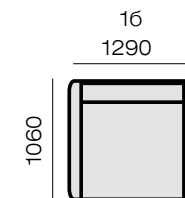

* находится в разработке