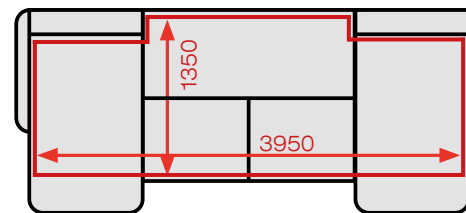

К-3ру-К

* находится в разработке