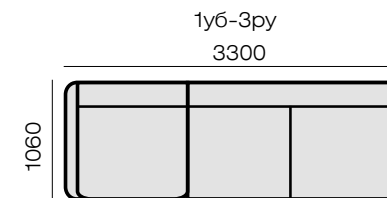

* находится в разработке