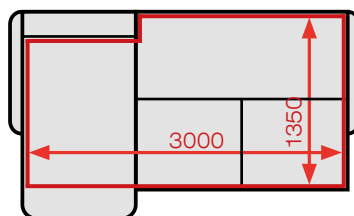

К-3ру

* находится в разработке