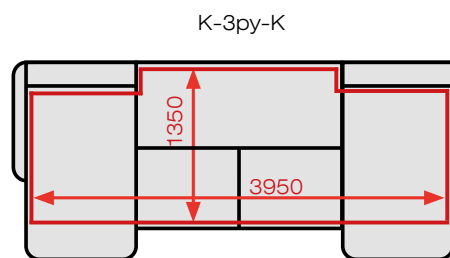

* находится в разработке