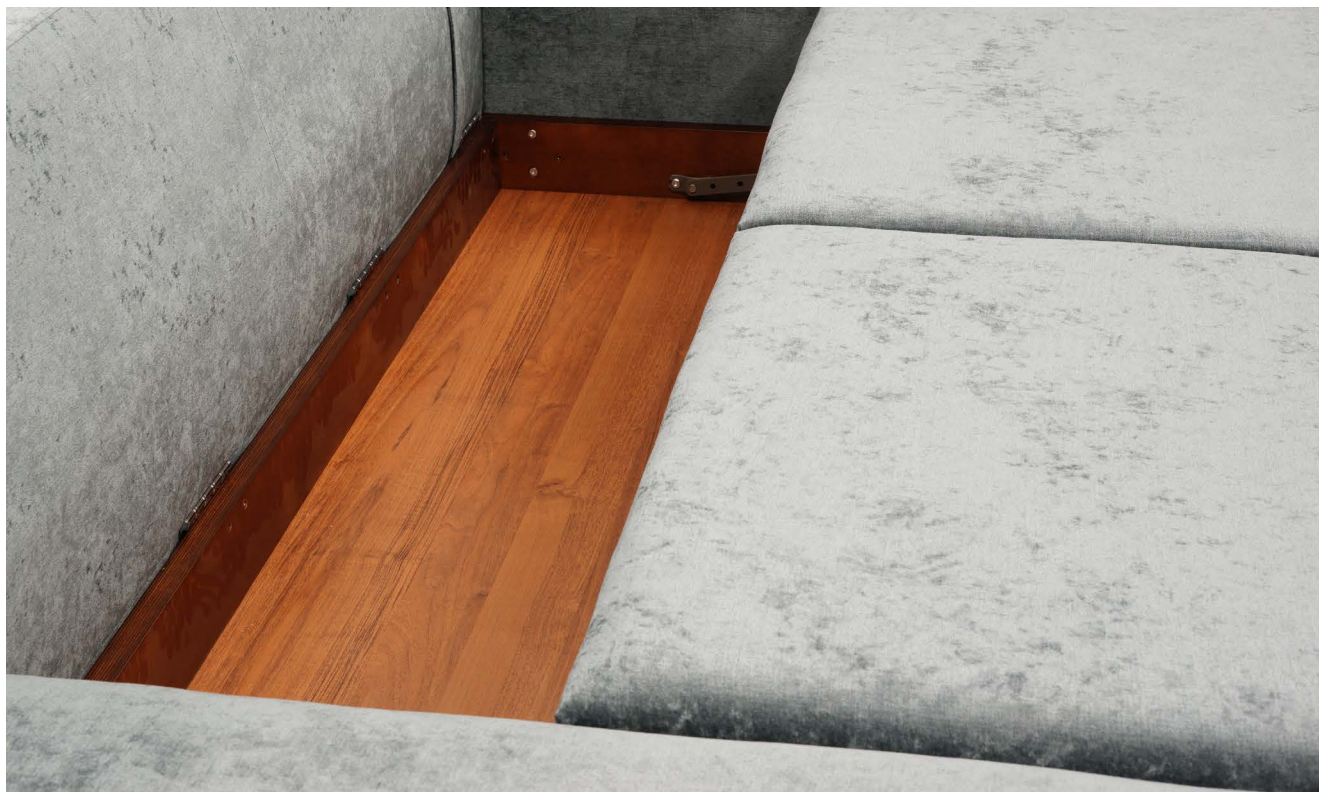

Модуль Зр оснащен местом для хранения. Короб имеет надежную конструкцию, он полностью выполнен из фанеры.