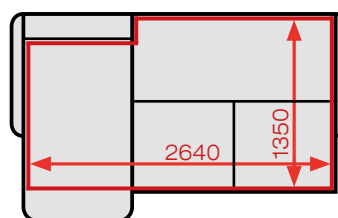

К-3ру(2860)