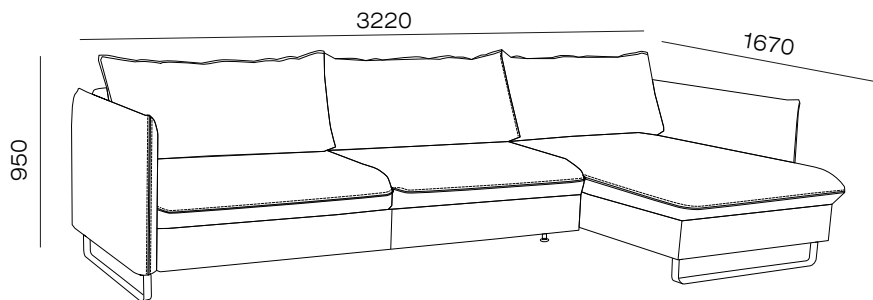

Зру-К / К-Зру
диван-кровать с канале