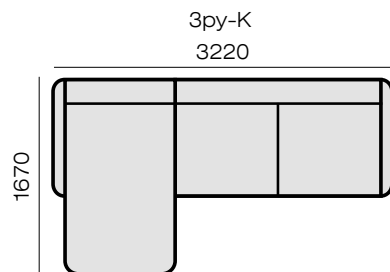

* находится в разработке