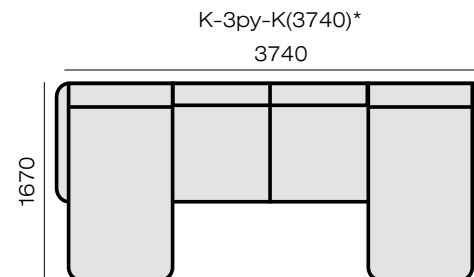

* находится в разработке