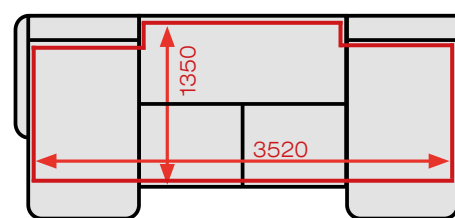

К-3ру-К(3740)*

* находится в разработке