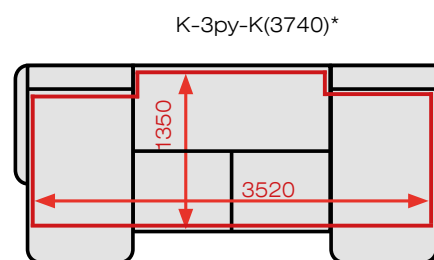

* находится в разработке