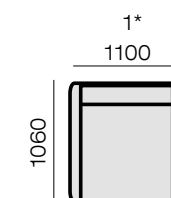

* находится в разработке