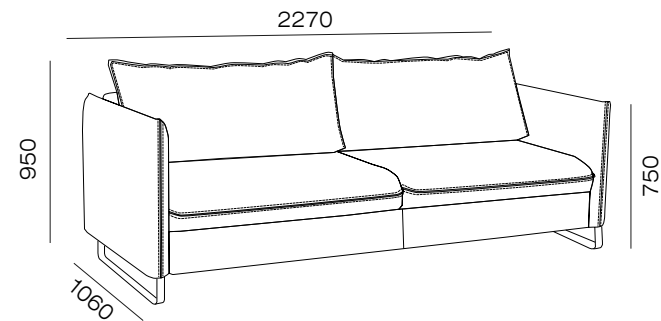

Износоустойчивость: 60000, тест на пиллинг:5, тест на устойчивость окраски:5, состав:100% полиэстер.

* находится в разработке

Зру-К / К-Зру
диван-кровать с канале

Зр
диван-кровать

Зру-1уб / 1уб-Зру
диван-кровать с модулем кресла