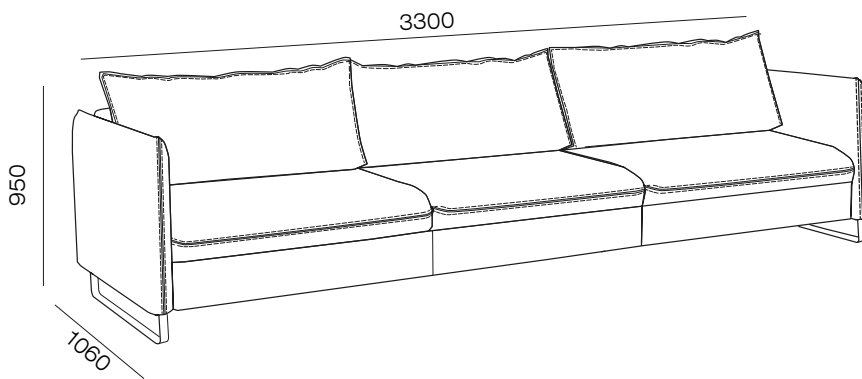

Зру-1уб / 1уб-Зру
диван-кровать с модулем кресла