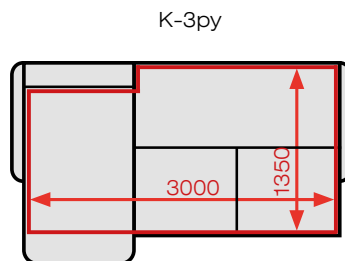

* находится в разработке