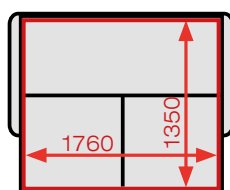

3р(1980)

* находится в разработке