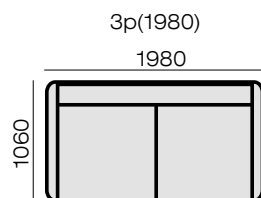

* находится в разработке