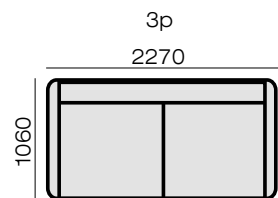

* находится в разработке